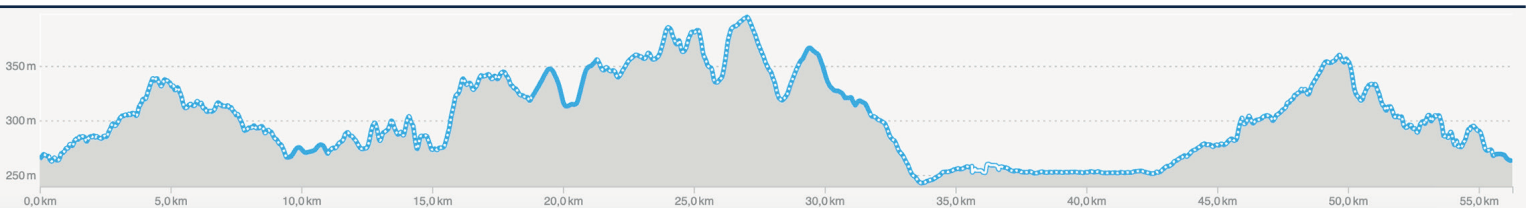

# VÉLO DE GRAVELLE - 55 KM

# VÉLO DE GRAVELLE - 55 KM

LE GRAND ÉVÉNEMENT  
PROPULSE SON ENVOL  
2026

En sortant du stationnement P1 du Centre de services Le Cerisier:

Distance	Direction		Total km parcourus
0.2 km	→	Prendre à droite sur Chemin du Camping	0.0 km
2.6 km	↓	Continuer sur Boucle des Trois-Étangs	0.2 km
6.8 km	↓	Continuer sur La Cavalière	2.8 km
1.4 km	←	Prendre à gauche sur Chemin Saint-Élie	9.6 km
3.2 km	→	Prendre à droite sur Chemin des Bûcherons	11.0 km
1.2 km	←	Prendre à gauche sur Chemin de la Rive	14.2 km
0.9 km	→	Prendre à droite sur Chemin Simard	15.4 km
2.5 km	←	Prendre à gauche sur Chemin Simoneau	16.3 km
2.5 km	↓	Continuer sur Chemin de Saint-Élie	18.8 km
1.9 km	→	Prendre à droite sur Rue de la Grande-Ligne	21.3 km
5.1 km	↓	Prendre à gauche sur 10 <sup>e</sup> rang	23.2 km
1.6 km	→	Prendre à gauche sur Rue de l'Église	28.3 km
<b>HALTE DE RAVITAILLEMENT</b> Bleuetière Bonsecours			
1.2 km	→	Prendre à droite sur Rue de l'Église	29.9 km
0.6 km	→	Prendre à droite sur Chemin du Lac	31.1 km
1.7 km	←	Prendre à gauche sur Route du 5 <sup>e</sup> au 8 <sup>e</sup> Rang	31.7 km
3.9 km	↓	Continuer sur Route du 6 <sup>e</sup> rang	33.4 km
5.3 km	↓	Continuer sur Chemin de Khartoum	37.3 km
12.9 km	←	Prendre à gauche sur La Montagnarde	42.6 km
0.7 km	→	Prendre à droite sur Chemin du Camping	55.5 km