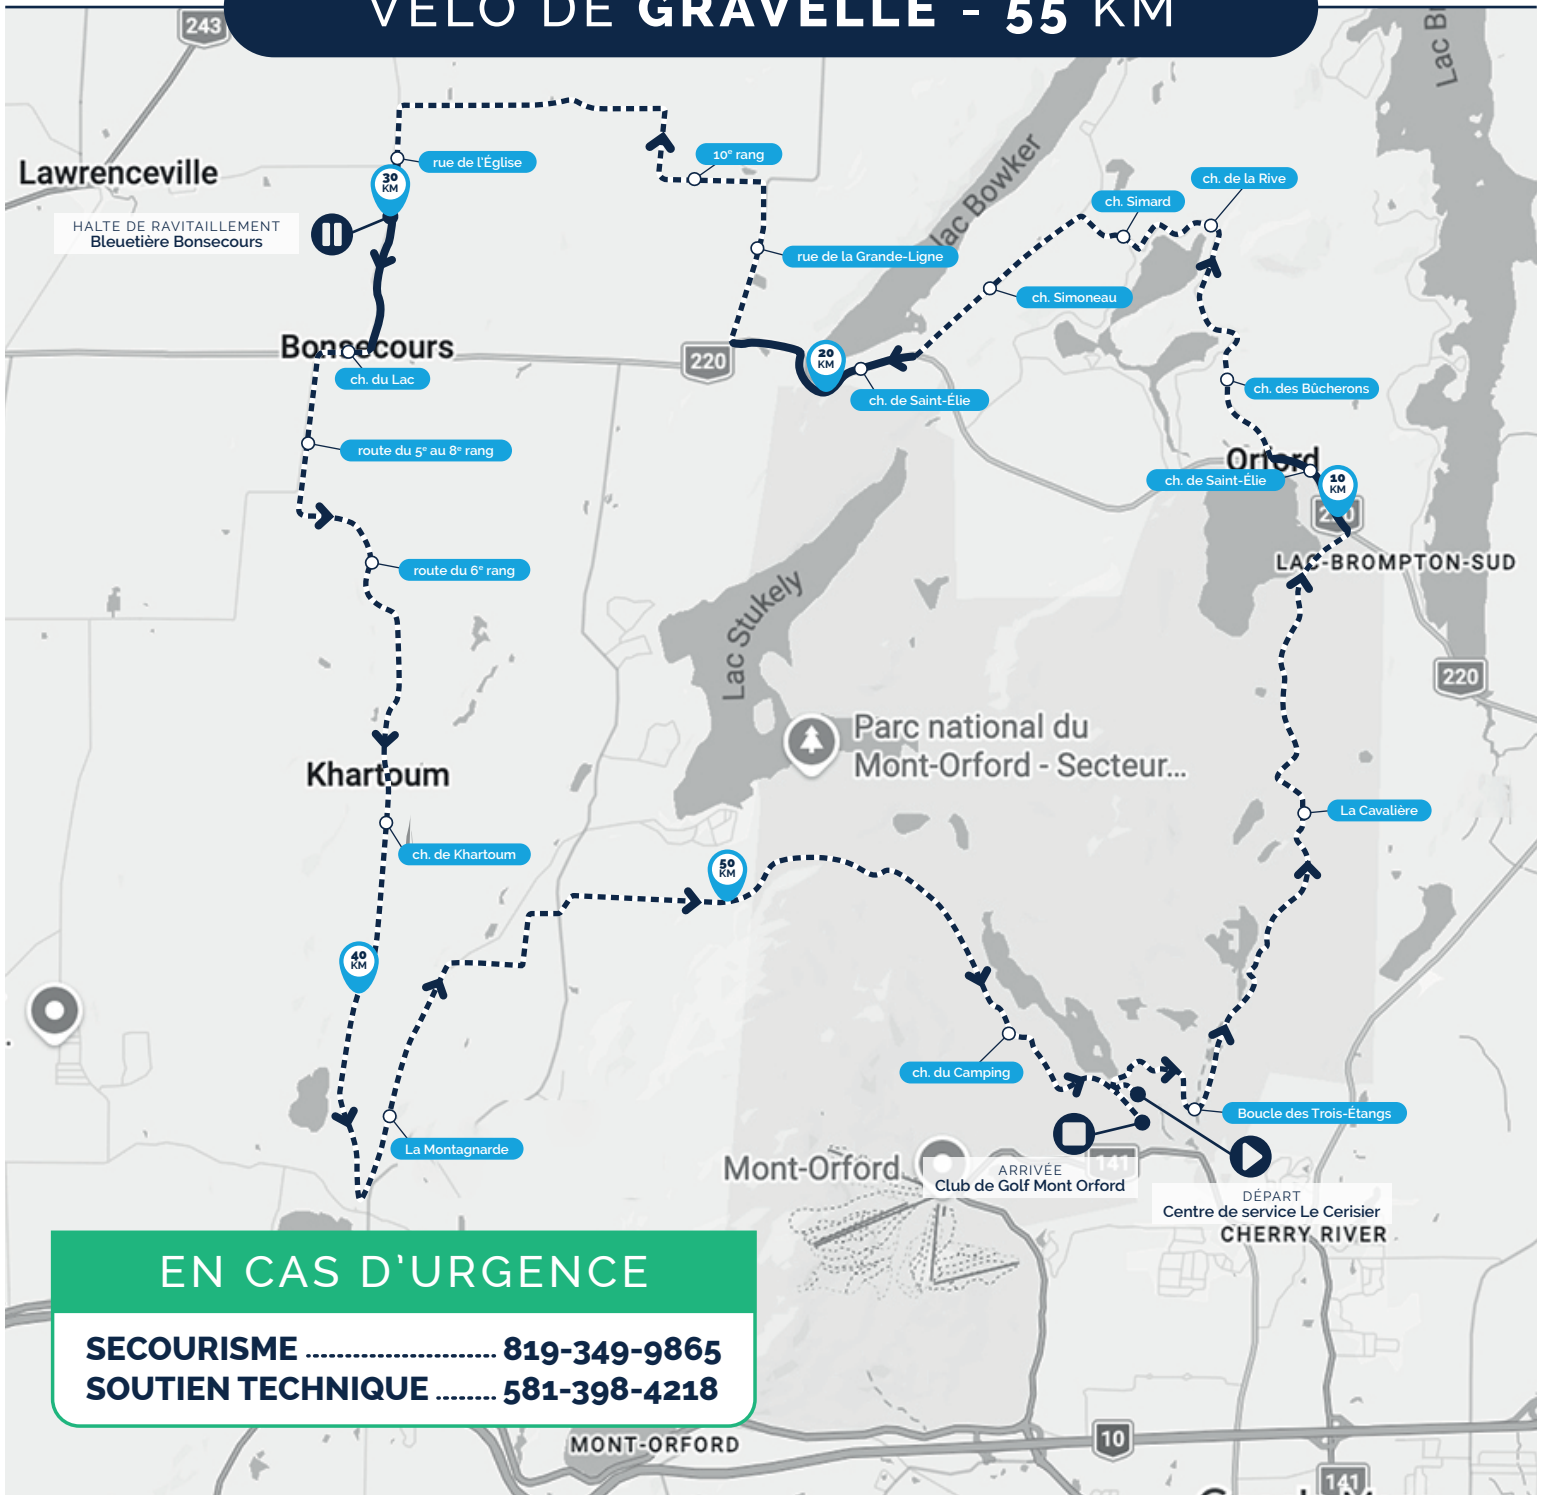

# VÉLO DE GRAVELLE - 55 KM

# VÉLO DE GRAVELLE - 55 KM

LE GRAND ÉVÉNEMENT  
PROPULSE SON ENVOL  
2026

En sortant du stationnement P1 du Centre de services Le Cerisier:

Distance	Direction		Total km parcourus
0.2 km	→	Prendre à droite sur Chemin du Camping	0.0 km
2.6 km	↓	Continuer sur Boucle des Trois-Étangs	0.2 km
6.8 km	↓	Continuer sur La Cavalière	2.8 km
1.4 km	←	Prendre à gauche sur Chemin Saint-Élie	9.6 km
3.2 km	→	Prendre à droite sur Chemin des Bûcherons	11.0 km
1.2 km	←	Prendre à gauche sur Chemin de la Rive	14.2 km
0.9 km	→	Prendre à droite sur Chemin Simard	15.4 km
2.5 km	←	Prendre à gauche sur Chemin Simoneau	16.3 km
2.5 km	↓	Continuer sur Chemin de Saint-Élie	18.8 km
1.9 km	→	Prendre à droite sur Rue de la Grande-Ligne	21.3 km
5.1 km	↓	Prendre à gauche sur 10 <sup>e</sup> rang	23.2 km
1.6 km	→	Prendre à gauche sur Rue de l'Église	28.3 km
<b>HALTE DE RAVITAILLEMENT</b> Bleuetière Bonsecours			
1.2 km	→	Prendre à droite sur Rue de l'Église	29.9 km
0.6 km	→	Prendre à droite sur Chemin du Lac	31.1 km
1.7 km	←	Prendre à gauche sur Route du 5 <sup>e</sup> au 8 <sup>e</sup> Rang	31.7 km
3.9 km	↓	Continuer sur Route du 6 <sup>e</sup> rang	33.4 km
5.3 km	↓	Continuer sur Chemin de Khartoum	37.3 km
12.9 km	←	Prendre à gauche sur La Montagnarde	42.6 km
0.7 km	→	Prendre à droite sur Chemin du Camping	55.5 km