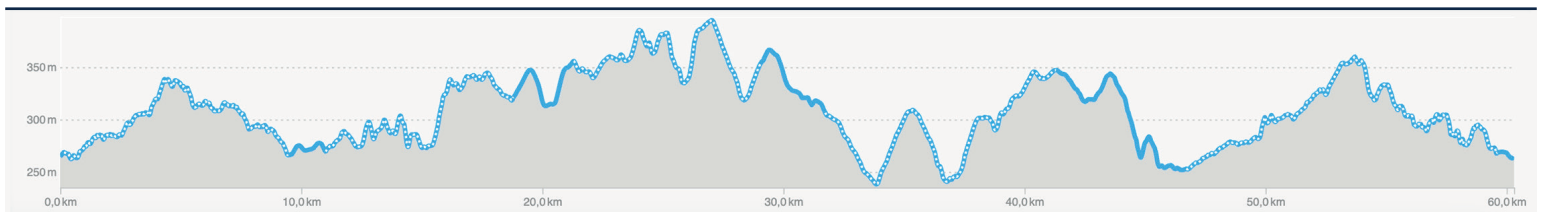

VÉLO DE GRAVELLE - 60 KM

VÉLO DE GRAVELLE - 60 KM

LE GRAND ÉVÉNEMENT
PROPULSE SON ENVOL
2026

En sortant du stationnement P1 du Centre de services Le Cerisier:

Distance	Direction		Total km parcourus
0.2 km	→	Prendre à droite sur Chemin du Camping	0.0 km
2.6 km	↓	Continuer sur Boucle des Trois-Étangs	0.2 km
6.8 km	↓	Continuer sur La Cavalière	2.8 km
1.4 km	←	Prendre à gauche sur Chemin Saint-Élie	9.6 km
3.2 km	→	Prendre à droite sur Chemin des Bûcherons	11.0 km
1.2 km	←	Prendre à gauche sur Chemin de la Rive	14.2 km
0.9 km	→	Prendre à droite sur Chemin Simard	15.4 km
2.5 km	←	Prendre à gauche sur Chemin Simoneau	16.3 km
2.5 km	↓	Continuer sur Chemin de Saint-Élie	18.8 km
1.9 km	→	Prendre à droite sur Rue de la Grande-Ligne	21.3 km
5.1 km	↓	Prendre à gauche sur 10 ^e rang	23.2 km
1.6 km	→	Prendre à gauche sur Rue de l'Église	28.3 km
HALTE DE RAVITAILLEMENT Bleuetière Bonsecours			
1.2 km	→	Prendre à droite sur Rue de l'Église	29.9 km
0.6 km	→	Prendre à droite sur Chemin du Lac	31.1 km
3.7 km	←	Prendre à gauche sur Route du 5 ^e au 8 ^e Rang	31.7 km
1.7 km	→	Prendre à droite sur 5 ^e rang	35.4 km
6.4 km	←	Prendre à gauche sur Chemin de Mont Bon Plaisir	37.1 km
3.2 km	←	Prendre à gauche sur Chemin des Diligences	43.5 km
12.9 km	←	Prendre à gauche sur La Montagnarde	46.7 km
0.7 km	→	Prendre à droite sur Chemin du Camping	59.6 km