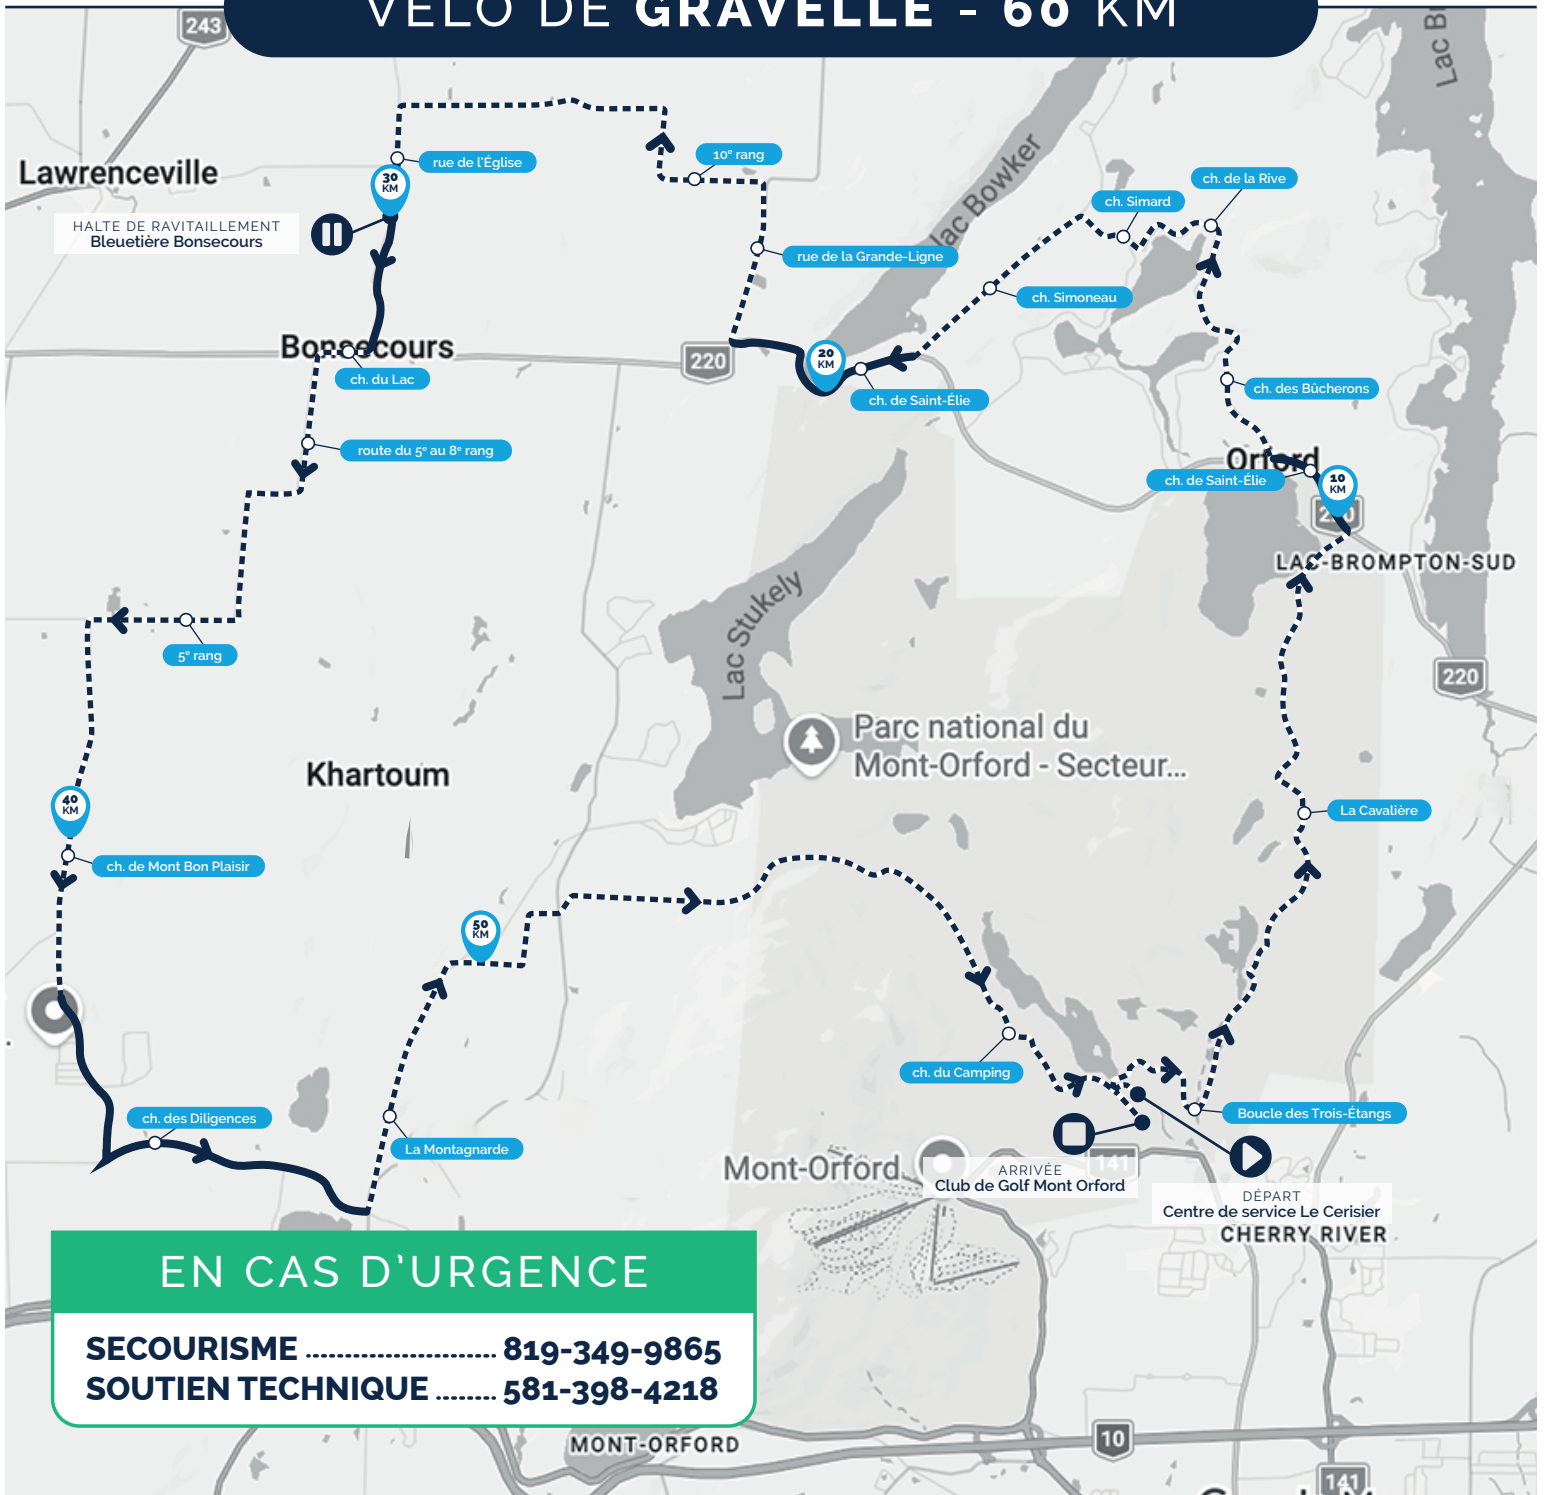

VÉLO DE GRAVELLE - 60 KM

VÉLO DE GRAVELLE - 60 KM

LE GRAND ÉVÉNEMENT
PROPULSE SON ENVOL
2026

En sortant du stationnement P1 du Centre de services Le Cerisier:

Distance	Direction		Total km parcourus
0.2 km	→	Prendre à droite sur Chemin du Camping	0.0 km
2.6 km	↓	Continuer sur Boucle des Trois-Étangs	0.2 km
6.8 km	↓	Continuer sur La Cavalière	2.8 km
1.4 km	←	Prendre à gauche sur Chemin Saint-Élie	9.6 km
3.2 km	→	Prendre à droite sur Chemin des Bûcherons	11.0 km
1.2 km	←	Prendre à gauche sur Chemin de la Rive	14.2 km
0.9 km	→	Prendre à droite sur Chemin Simard	15.4 km
2.5 km	←	Prendre à gauche sur Chemin Simoneau	16.3 km
2.5 km	↓	Continuer sur Chemin de Saint-Élie	18.8 km
1.9 km	→	Prendre à droite sur Rue de la Grande-Ligne	21.3 km
5.1 km	↓	Prendre à gauche sur 10 ^e rang	23.2 km
1.6 km	→	Prendre à gauche sur Rue de l'Église	28.3 km
HALTE DE RAVITAILLEMENT Bleuetière Bonsecours			
1.2 km	→	Prendre à droite sur Rue de l'Église	29.9 km
0.6 km	→	Prendre à droite sur Chemin du Lac	31.1 km
3.7 km	←	Prendre à gauche sur Route du 5 ^e au 8 ^e Rang	31.7 km
1.7 km	→	Prendre à droite sur 5 ^e rang	35.4 km
6.4 km	←	Prendre à gauche sur Chemin de Mont Bon Plaisir	37.1 km
3.2 km	←	Prendre à gauche sur Chemin des Diligences	43.5 km
12.9 km	←	Prendre à gauche sur La Montagnarde	46.7 km
0.7 km	→	Prendre à droite sur Chemin du Camping	59.6 km